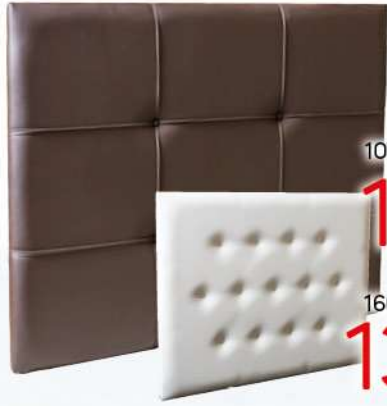

3078 ▶ Cabecero tapizado en tela serie Dino o Enzo.

115x124 cm.

148€

160x124 cm.

185€

3079 ▶ Cabecero tapizado en tela serie Dino o Enzo.

115x124 cm.

148€

160x124 cm.

185€

107x100 cm.

111€

160x100 cm.

138€

3080 ▶ Cabecero CUADRO o BOTONES en polipiel blanco, beige o chocolate.

115x124 cm.