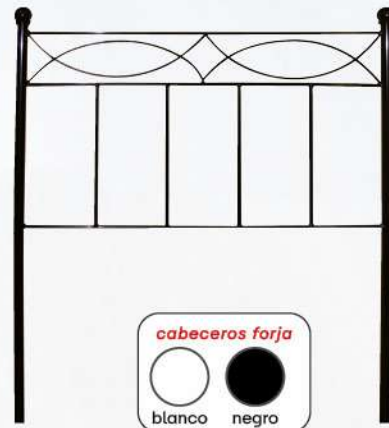

3083 ▶ Cabecero RAYAS en polipiel blanco, plata o chocolate.

115x100 cm.

86€

155x100 cm.

95€

3084 ▶ Cabecero LANUS en polipiel blanco, plata o chocolate.

115x100 cm.

86€

155x100 cm.

95€

3085 ▶ Cabecero de forja MEDIA LUNA. Disponible en negro o blanco.

90 cm.

64€

135 cm.

73€

135 cm.

75€

cabeceros forja

cabeceros forja

3086 ▶ Cabecero de forja ARCO. Disponible en negro o blanco.

90 cm.

54€

135 cm.

63€